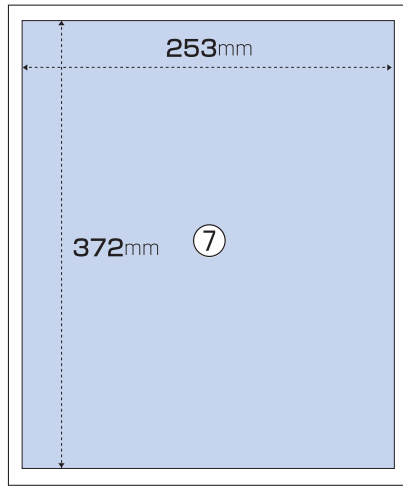

(株)三 広 TEL.026-244-5515

中面

中面

フロント面

終面

中面全広

中面

広告料金

		カラー	モノクロ
①	フロント3段	¥252,000	¥180,000
②	中面3段	¥196,000	¥140,000
③	中面3段½	¥98,000	¥70,000
④	中面2段	¥131,600	¥94,000
⑤	中面2段½	¥65,800	¥47,000
⑥	中面5段	¥294,000	¥210,000
⑦	中面全広	¥490,000	¥350,000
⑧	終面全広	¥574,000	¥410,000
⑨	突き出し	¥49,000	¥35,000
⑩	突き出し½	¥28,000	¥20,000
⑪	題字横	¥49,000	¥35,000
	求人2枠 縦64mm 横123mm	¥92,400	¥66,000
	求人1枠 縦64mm 横60mm	¥46,200	¥33,000