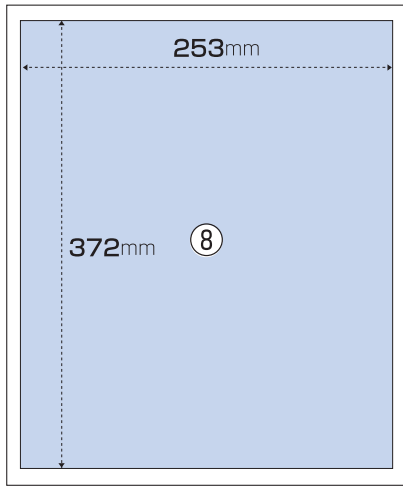

(株)三 広 TEL.026-244-5515

中面

中面

フロント面

終面

中面全広

中面

広告料金

		カラー	モノクロ
①	フロント3段	¥252,000	¥180,000
②	中面3段	¥196,000	¥140,000
③	中面3段½	¥98,000	¥70,000
④	中面2段	¥131,600	¥94,000
⑤	中面2段½	¥65,800	¥47,000
⑥	中面5段	¥294,000	¥210,000
⑦	中面全広	¥490,000	¥350,000
⑧	終面全広	¥574,000	¥410,000
⑨	突き出し	¥49,000	¥35,000
⑩	突き出し½	¥28,000	¥20,000
⑪	題字横	¥49,000	¥35,000
	求人2枠 縦64mm 横123mm	¥92,400	¥66,000
	求人1枠 縦64mm 横60mm	¥46,200	¥33,000