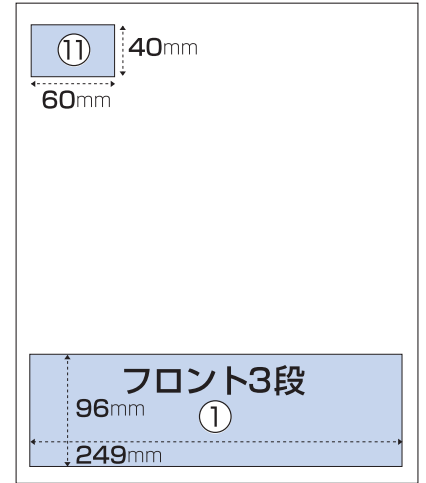

(株)三 広 TEL.026-244-5515

中面

中面

フロント面

終面

中面全広

中面

広告料金

		カラー	モノクロ
①	フロント3段	¥252,000	¥180,000
②	中面3段	¥196,000	¥140,000
③	中面3段½	¥98,000	¥70,000
④	中面2段	¥131,600	¥94,000
⑤	中面2段½	¥65,800	¥47,000
⑥	中面5段	¥294,000	¥210,000
⑦	中面全広	¥490,000	¥350,000
⑧	終面全広	¥574,000	¥410,000
⑨	突き出し	¥49,000	¥35,000
⑩	突き出し½	¥28,000	¥20,000
⑪	題字横	¥49,000	¥35,000
	求人2枠 縦64mm 横123mm	¥92,400	¥66,000
	求人1枠 縦64mm 横60mm	¥46,200	¥33,000