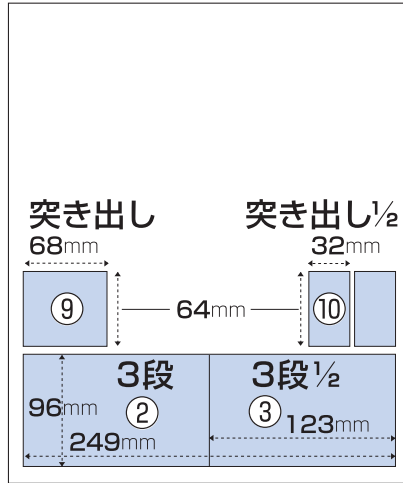

(株)三 広 TEL.026-244-5515

中面

中面

フロント面

終面

中面全広

中面

広告料金

		カラー	モノクロ
①	フロント3段	¥252,000	¥180,000
②	中面3段	¥196,000	¥140,000
③	中面3段½	¥98,000	¥70,000
④	中面2段	¥131,600	¥94,000
⑤	中面2段½	¥65,800	¥47,000
⑥	中面5段	¥294,000	¥210,000
⑦	中面全広	¥490,000	¥350,000
⑧	終面全広	¥574,000	¥410,000
⑨	突き出し	¥49,000	¥35,000
⑩	突き出し½	¥28,000	¥20,000
⑪	題字横	¥49,000	¥35,000
	求人2枠 縦64mm 横123mm	¥92,400	¥66,000
	求人1枠 縦64mm 横60mm	¥46,200	¥33,000