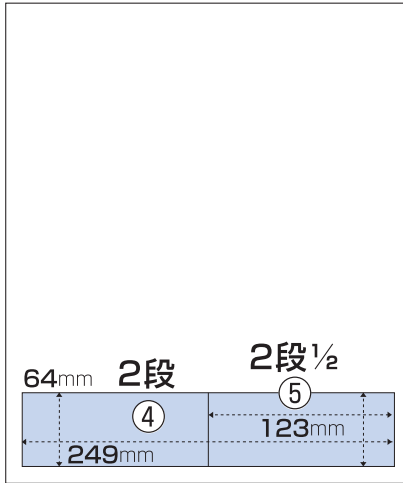

(株)三 広 TEL.026-244-5515

中面

中面

フロント面

終面

中面全広

中面

広告料金

		カラー	モノクロ
①	フロント3段	¥252,000	¥180,000
②	中面3段	¥196,000	¥140,000
③	中面3段½	¥98,000	¥70,000
④	中面2段	¥131,600	¥94,000
⑤	中面2段½	¥65,800	¥47,000
⑥	中面5段	¥294,000	¥210,000
⑦	中面全広	¥490,000	¥350,000
⑧	終面全広	¥574,000	¥410,000
⑨	突き出し	¥49,000	¥35,000
⑩	突き出し½	¥28,000	¥20,000
⑪	題字横	¥49,000	¥35,000
	求人2枠 縦64mm 横123mm	¥92,400	¥66,000
	求人1枠 縦64mm 横60mm	¥46,200	¥33,000