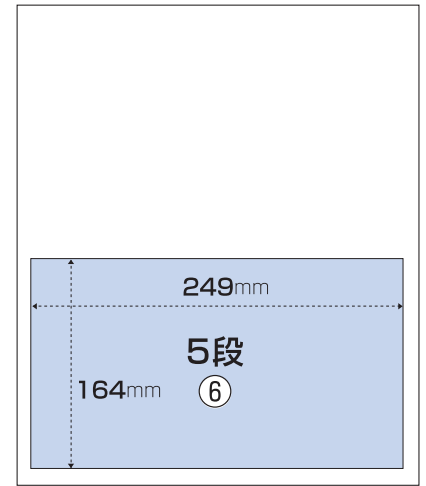

(株)三 広 TEL.026-244-5515

中面

中面

フロント面

終面

中面全広

中面

広告料金

		カラー	モノクロ
①	フロント3段	¥252,000	¥180,000
②	中面3段	¥196,000	¥140,000
③	中面3段½	¥98,000	¥70,000
④	中面2段	¥131,600	¥94,000
⑤	中面2段½	¥65,800	¥47,000
⑥	中面5段	¥294,000	¥210,000
⑦	中面全広	¥490,000	¥350,000
⑧	終面全広	¥574,000	¥410,000
⑨	突き出し	¥49,000	¥35,000
⑩	突き出し½	¥28,000	¥20,000
⑪	題字横	¥49,000	¥35,000
	求人2枠 縦64mm 横123mm	¥92,400	¥66,000
	求人1枠 縦64mm 横60mm	¥46,200	¥33,000